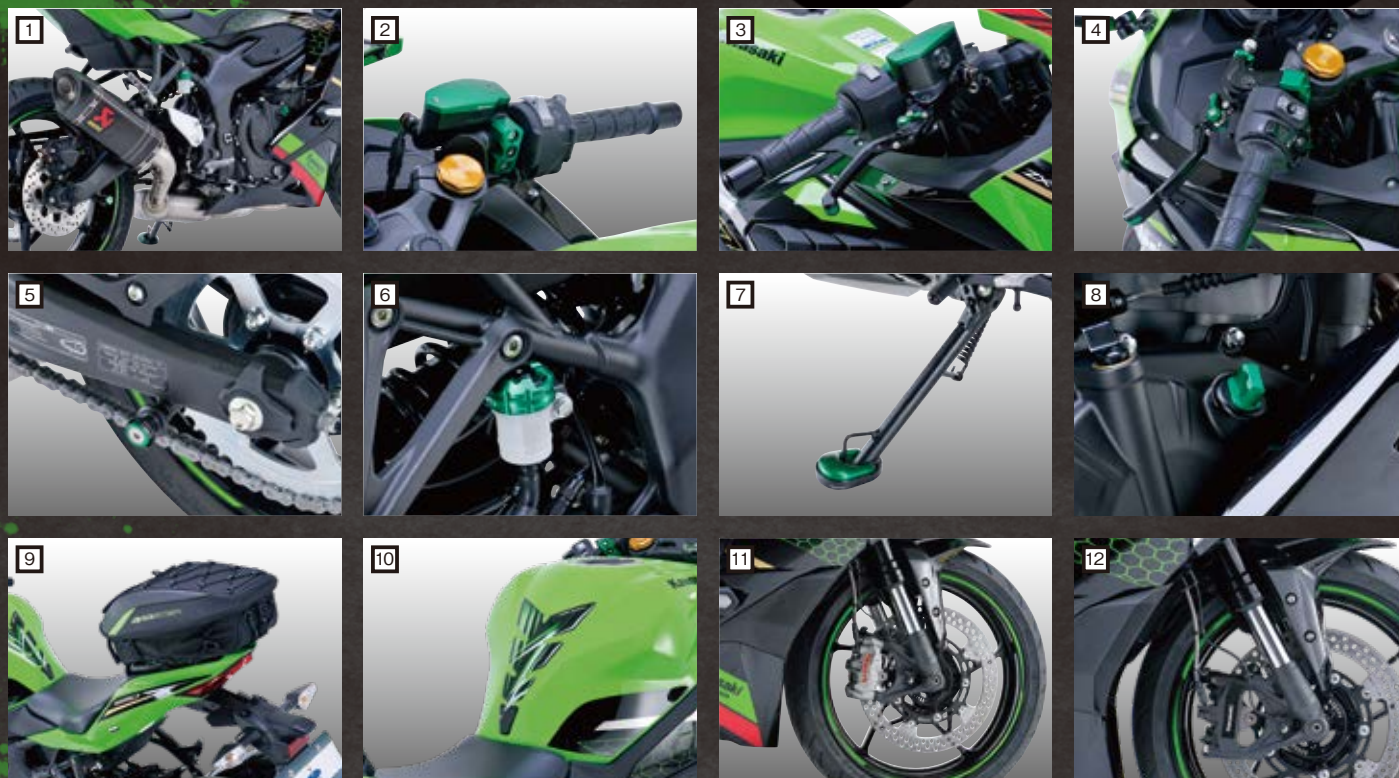

## PLOT CUSTOM DIVER KAWASAKI Ninja ZX-25R/SE

\*ブレノ装着には、ブレーキホースの仕様変更が必要です。

メーカー	品名	カラー	品番	価格(税抜)	JAN	備考
AKRAPOVIC	レーシングライン カーボン JMCA政府認証【適合型式：2BK-ZX250E】		1 S-K2R2-HAPCJPP	¥198,000	4550255427665	*
	マスターシリンダーキャップ	マットグリーン	2 BK-K0369-GRN	¥4,800	4550255470647	
	レバーホルダーグラブ 2ヶ	グリーン	2・4 BK-K0178-GRN	¥3,800	4550255470548	
	プレミアム可倒式アジャスタブルブレーキレバー	グリーン	3 BK-K0434-GRN	¥14,800	4550255470807	
	プレミアム可倒式アジャスタブルクラッチレバー	グリーン	4 BK-K0435-GRN	¥14,800	4550255470852	
BIKERS	クラッチケーブルアジャスター	グリーン	4 BK-C0405-GRN	¥2,400	4550255335960	*3
	レーシングスタンドフック	グリーン	5 BK-K0405-GRN	¥5,600	4550255470708	
	リアリザーバータンクキャップ	グリーン	6 BK-K205-GRN	¥4,000	4548916426584	
	サイドスタンドフラット	グリーン	7 BK-K0458-GRN	¥5,000	4550255471019	
	オイルフィルターキャップ	マットグリーン	8 BK-D0043-GRN	¥4,000	4550255470432	*2, 3
BAGSTER	スパイダー シートパッド	グリーン	9 4899V	¥16,000	4548664976881	*
PRINT	タンクパッド スリム ブラック/グリーン	グリーン	10 CG-MOS116P	¥2,500	4549950968849	
BREMBRO	ブレノ HP ラジアルモノブロックキャリパー GP4-RS 取付ピッチ：108mm/右	チタニウムカラー	11 120.C783.20	¥64,000	4550255470081	
PLOT	ブレノラジアルキャリパー用オフセットカラー 2ヶ	ブラック	11 PCR-01-2	¥2,000	4550255469962	
EFFEX	スムーズフィットレバー 左右セット	ブラック	EAL017K	¥8,800	4550255161644	*1