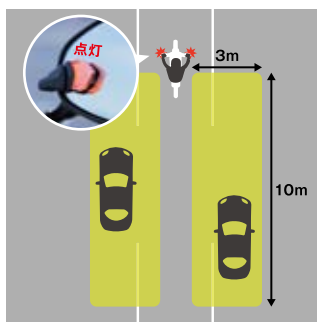

STEP2

ミラーに取付けたインジケーターが点灯。ライダーへ車両の存在を知らせます