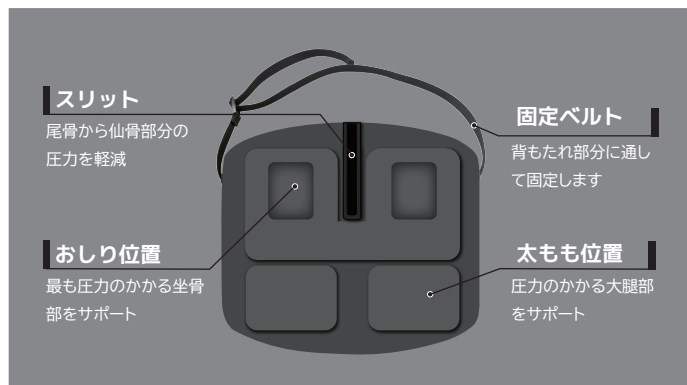

取扱説明書

ゲルザブ AGRI

サイズ：W400mm x D370mm x H40mm
重さ：約1.2kg
カラー：ブラック

安全に正しくお使いいただくために

この度はご購入いただき誠にありがとうございます。この取扱説明書には、製品を正しく、安全にお使いいただくための取扱い方法、使用上の注意事項を記載しております。ご使用になる前に必ずお読みください。

■クッションの特徴

■お手入れ方法

- クッション本体
 - ・ 汚れた場合は水またはお湯で薄めた中性洗剤を布に染み込ませて拭き取ります。
 - ・ 水や洗剤などに浸しての洗浄はできません。
 - ・ 洗濯機や乾燥機等は使用できませんのでご注意ください。
- 消毒
 - ・ 消毒液やアルコールを噴霧または布に染み込ませて拭き取ります。
 - ・ 消毒液はメーカー指定の希釈倍率で使用してください。但し、次亜塩素酸ナトリウムを用いる場合は、水で0.1%に希釈して使用してください。原液または高濃度で使用すると製品表面が劣化する恐れがあります。
 - ・ 有機溶剤（シンナー、ベンジン等）は使用しないでください。