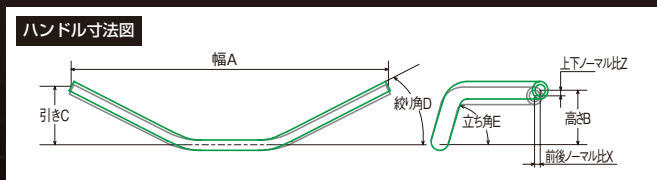

EZ-FIT CONDITIONINGS EZ-FIT BAR

ノーマルハンドルをベースにグリップ部分を平行にずらした、「車種専用・EZ-FITコンセプト」。今回XSR900用に、要望の多かった2タイプがラインナップ追加。車種専用だから、どうなるのかわかりやすく、取り付けもカンタン。角度補正も付加されたジャパンフィットモデル「EZ-FITプラス」も好評発売中です。

EZ-FIT

ノーマル

車種	年式	タイプ	上下ノーマル比Z	前後ノーマル比X	幅 A	高さ B	引き C	絞り角 D	立ち角 E
XSR900	16	EZ-FIT	+7	+11	757	52	127	18	43
			シルバー		ブラック		価格		
		EBTF361S		4548916955541	EBTF361K	4548916955534	¥9,800		
		EZ-FIT Low	-7	-3	757	38	113	18	43
シルバー			ブラック		価格				
EBTL361S		4548916955527	EBTL361K	4548916955510	¥9,800				