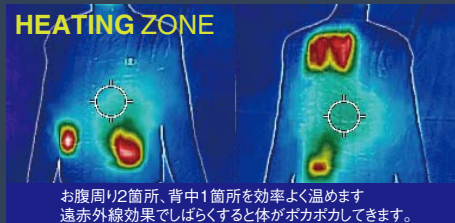

※クロスヒートの外部電源にはオプションのUSB/バッテリー又は市販のモバイルバッテリーなどをご使用ください。

- **独自技術の安心設計**
  USB出力機器対応
  バッテリー温度管理
  機能搭載
- **5V**
- **PRE HEAT**
  プレヒート機能
  電源ONより5分間
  赤点滅の後自動でMID
  に温度が切替ります
- **10sec**
  速暖
  電源ONより10秒で
  暖かさを体感できます
  カーボン放の効果です
- **H I
  MID
  LOW**
  3段階温度調整
  使用状況に合わせて
  3段階の温度調整が
  可能です
- **CARBON
  FIBER
  HEATING
  SYSTEM**
  遠赤外線効果
  熱源にカーボンファイ
  バーを使用することで
  遠赤外線効果があります

- **上質ダウン使用**
  ダウン80%
  フェザー20%で
  薄くても暖かい
- **防風**
  耐久撥水加工生地の
  使用で冷たい風を
  遮ります
- **防滴**
  耐久撥水加工生地の
  使用で多少の雨でも
  平気です。
- **洗濯可能**
  電熱部は防水仕様で
  手洗いで洗濯が
  可能です
- **コンパクト収納**
  付属のポーチを使用
  しコンパクトに収納が
  可能です

様々なシーンで活躍します