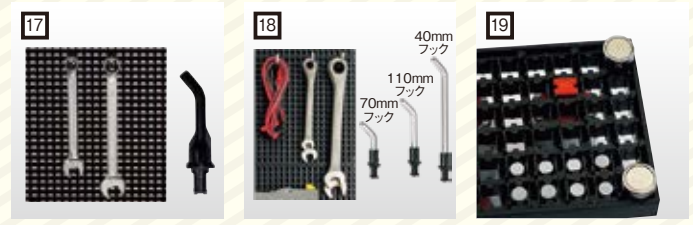

## 様々なシーンで活躍する、画期的な収納Goods

ベースとなるペグボードと専用のアクセサリパーツを組み合わせることで挟む・掛ける・押さえるなど、様々な方法で工具やアイテムを収納することができます。

品名	ペグボード			
	レギュラーサイズ ①		スモールサイズ ②	
	サイズ：幅28cm×高19cm×奥行1cm		サイズ：幅28cm×高7cm×奥行1cm	
	1枚	4枚SET	1枚	
カラー	黒	P097-5780	P097-5786	P097-5792
	赤	P097-5781	P097-5787	P097-5793
	青	P097-5782	P097-5788	P097-5794
	黄	P097-5783	P097-5789	P097-5795
	緑	P097-5784	P097-5790	P097-5796
	白	P097-5785	P097-5791	P097-5797
価格(税抜)	¥750	¥2,850	¥480	