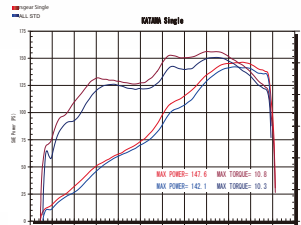

- 政府認証品・JMCA 認定品
- 平成 28 年度排出ガス規制適合
- オイル交換可   ■ オイルフィルター交換可
- 重量：約 4.0kg (STD：約 10.0kg)
- 適合型式：2BL-GT79B、EBL-GT79A
  ※GSX-S1000/F ABS にも適合

品名	サイレンサー	車種	品番	価格(税抜)
リアルスペック	チタンポリッシュ	KATANA 19	P097-4091	¥213,000
チタンフルエキゾースト	チタンドラグブルー	GSX-S1000/F ABS 16-19	P097-4092	¥219,000

SPHERE LIGHT LED SEQUENTIAL WINKER STAR SIGNAL

スターシグナル

車検対応

1年保証

DC12V専用