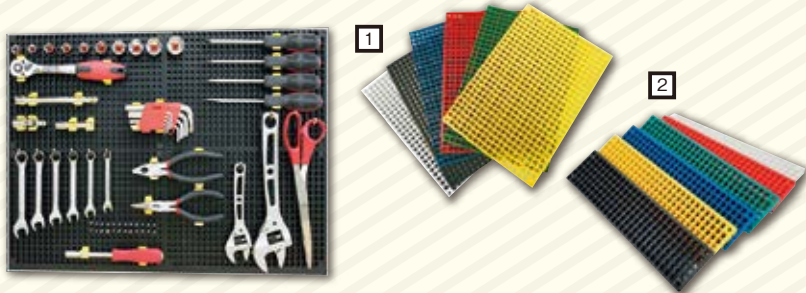

Free zone®

Free your needs

様々なシーンで活躍する、画期的な収納Goods

ベースとなるペグボードと専用のアクセサリパーツを組み合わせることで挟む・掛ける・押さえるなど、様々な方法で工具やアイテムを収納することができます。

品名	ペグボード			
	レギュラーサイズ ①		スモールサイズ ②	
	サイズ：幅28cm×高19cm×奥行1cm		サイズ：幅28cm×高7cm×奥行1cm	
	1枚	4枚SET	1枚	
カラー	黒	P097-5780	P097-5786	P097-5792
	赤	P097-5781	P097-5787	P097-5793
	青	P097-5782	P097-5788	P097-5794
	黄	P097-5783	P097-5789	P097-5795
	緑	P097-5784	P097-5790	P097-5796
	白	P097-5785	P097-5791	P097-5797
価格(税抜)	¥750	¥2,850	¥480