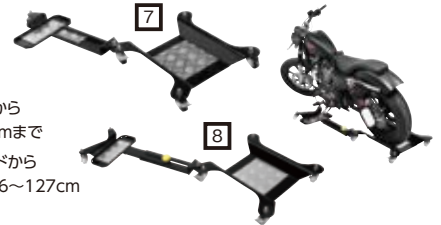

ホイールチョック

- ・車両輸送時ホイールを固定するために使用
- ・(スタンダード)幅3.5インチ(8.9cm、オフロード向け)と6.5インチ(16.5cm、ストリート向け)の2種類
- ・(ヘビーデューティ)タイヤ幅: 16.5cmまで、ロックピンとピボットボルト付属

品名	品番	カラー	価格(税込)	価格(税抜)
ホイールチョック 幅3.5インチ	152272	ブラック	¥5,500	¥5,000
ホイールチョック 幅3.5インチ	152273	クローム	¥6,050	¥5,500
ホイールチョック 幅6.5インチ	152274	ブラック	¥5,500	¥5,000
ホイールチョック 幅6.5インチ	152275	クローム	¥6,050	¥5,500
ヘビーデューティホイールチョック	152453	ブラック/シルバー	¥11,000	¥10,000

ラチェットタイダウン

- ・全て2本セット
- ・(ベルト幅2.5および3.8cm)耐荷重544kg
- ・(ベルト幅5cm)耐荷重1,000kg

品名	品番	カラー	価格(税込)	価格(税抜)
ラチェットタイダウン ベルト幅2.5 x 長さ168cm	100524	ブラック	¥5,060	¥4,600
	100522	レッド	¥5,060	¥4,600
	100529	ブラック	¥6,270	¥5,700
ラチェットタイダウン ベルト幅3.8 x 長さ213cm	100531	ブルー	¥6,270	¥5,700
	100519	レッド	¥6,270	¥5,700
ラチェットタイダウン ベルト幅5 x 長さ213cm	100576	ブラック	¥7,260	¥6,600
	100578	ブルー	¥7,260	¥6,600
	100577	レッド	¥7,260	¥6,600

※今回ご紹介するもの以外にも非常に多くの商品がございます。弊社にて品番登録がないものでも取り寄せ可能ですので、お気軽にお問い合わせください。※納期についてはご注文後4~6週間程度となります。

バイクドローリー

- ・リアタイヤ幅10インチまで
- ・耐荷重約500kg
- ・(スタンダード)サイドスタンドからリアタイヤ設置点の距離100cmまで
- ・(アジャスタブル)サイドスタンドからリアタイヤ設置点の調整幅: 86~127cm