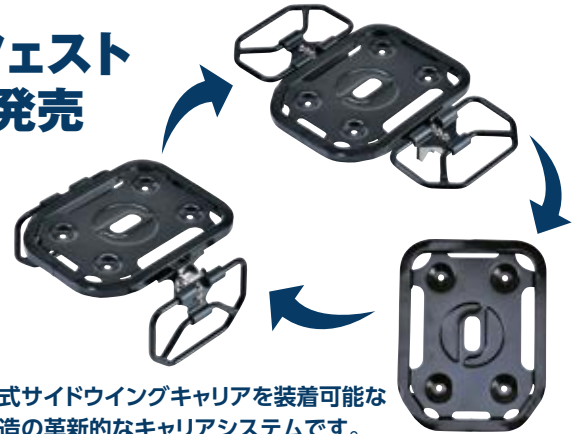

PLOT NEWS

03
MAR.

2023
Vol.327

PICK UP BRANDS

PDFデータ
無料配布中!

www.plotonline.com/plotnews.html

Rebel1100/DCT用プロフェスト ツーリングマルチキャリア新発売

可倒式サイドウイングキャリアを装着可能な新構造の革新的なキャリアシステムです。

- 安定感抜群でロングツーリングも安全・安心なツーリングキャリア
- 可倒式サイドウイングキャリアにより、様々な活用シーンを創造
- 取付方法はタンデムシートと交換するだけ!簡単&安全な積載を確保

■ベースキャリア+サイドウイングキャリア【展開時】

キャンプツーリングなど、たくさんの荷物を持っていきたい時はサイドウイングキャリアを展開し、50~60L級のツーリングバッグを安心・安全に固定することができます。バッグの底面が全てキャリアに設置し安定していますので、荷崩れの心配もなく、安全に目的地まで行くことができます。

*サイドウイングキャリアは幅広い搭載物の左右の荷崩れを防止するサポートガイドとなりますので単体で荷重をかけるような固定方法、サイドウイングキャリア部分のみ全荷重をかけて荷物を固定するような方法ではご使用いただけません。

■ベースキャリア+サイドウイングキャリア【格納時】

デイツーリングなど、荷物が少ない時はサイドウイングキャリアを格納し、ベースキャリアに小さめのツーリングバッグ、サイドウイングキャリアにサイドバッグなどを装着することができます。サイドウイングキャリアはサドルバッグサポートとしても使用可能ですので、自由なスタイルでツーリングを楽しむことができます。