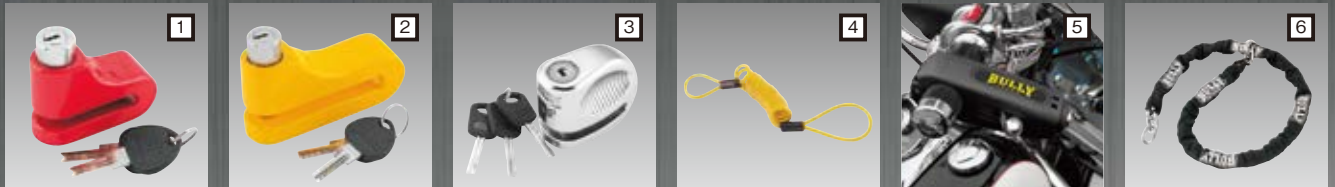

ディスクロックをはじめバイクを守る 強固なセキュリティアイテムをラインナップ

米国大手パーツディストリビューターのTucker Powersports社がプロデュースするセキュリティ専門ブランド、ブリーロックス。主力のディスクロックはコンパクトで価格的にリーズナブルでありながら、鍛鋼ボディとドリルアタック防止機構が搭載され高い防犯性を持ちます。日本ほど盗難が少ない海外で実績のあるセキュリティ品質なので、愛車から離れる際でも安心です。リマインダー等のアクセサリも、セキュリティ専門ブランドならではの気遣いが感じられるラインナップです。

品名	カラー	品番	価格(税込)	価格(税抜)	備考
ブリーロック 5.5mmピン ディスクロック	レッド	1 132246	¥2,640	¥2,400	キー2個付属
ブリーロック 5.5mmピン ディスクロック	イエロー	132247	¥2,640	¥2,400	キー2個付属
ブリーロック 5.5mmピン ディスクロック	クローム	132248	¥3,300	¥3,000	キー2個付属
ブリーロック 10mmピン ディスクロック	レッド	132249	¥3,850	¥3,500	キー2個付属
ブリーロック 10mmピン ディスクロック	イエロー	2 132250	¥3,850	¥3,500	キー2個付属
Lil Bully 5.5mmピン ディスクロック	オレンジ	132222	¥3,960	¥3,600	キー3個、ケース付属
Lil Bully 5.5mmピン ディスクロック	クローム	3 132223	¥3,960	¥3,600	キー3個、ケース付属
ディスクロック リマインダー イエロー	イエロー	4 132202	¥1,100	¥1,000	
グリップロック	イエロー	132255	¥11,000	¥10,000	レバーとグリップの距離27~38mmで調整可能
グリップロック	ブラック	5 132256	¥11,000	¥10,000	レバーとグリップの距離27~38mmで調整可能
1.7m 高強度チェーン ロックなし	ブラック	6 132231	¥5,500	¥5,000	チェーンのみ
ステンレス ラウンド パッドロック(南京錠)	ステンレス	7 132201	¥2,420	¥2,200	キー2個付属
チェーンロックアダプター	シルバー	8 132264	¥1,210	¥1,100	※1

※1 ディスクロックとチェーンを接続するためのアダプターです。チェーンをアダプターの一端に接続、他端をディスクロックのピンでディスクに共締めすることにより、地球ロック箇所が遠い場合にチェーンを長く使えます。