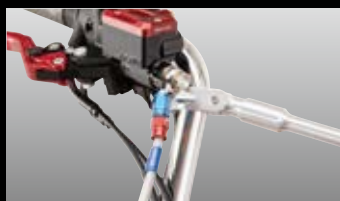

## 車種専用ブレーキホース「スウェッジラインプロ」に HONDA DAX125 2023年モデル ブレーキホースKITをラインナップ

スウェッジライン プロ										
メーカー	車種	年式	タイプ	ステンレス	レッド/ブルー	価格(税込)	価格(税抜)	ステンレスブラック	価格(税込)	価格(税抜)
HONDA	DAX125	23	フロント	STP0054FS	SAP0054FS	¥31,900	¥29,000	BTP0054FS	¥38,280	¥34,800
			リア	STP0054R	SAP0054R	¥12,100	¥11,000	BTP0054R	¥14,520	¥13,200