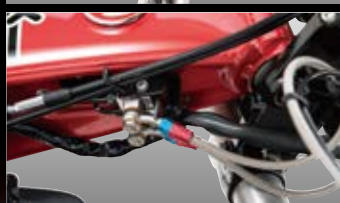

## 車種専用ブレーキホース「スウェッジラインプロ」に HONDA DAX125 2023年モデル ブレーキホースKITをラインナップ

スウェッジライン プロ										
メーカー	車種	年式	タイプ	ステンレス	レッド/ブルー	価格(税込)	価格(税抜)	ステンレスブラック	価格(税込)	価格(税抜)
HONDA	DAX125	23	フロント	STP0054FS	SAP0054FS	¥31,900	¥29,000	BTP0054FS	¥38,280	¥34,800
			リア	STP0054R	SAP0054R	¥12,100	¥11,000	BTP0054R	¥14,520	¥13,200