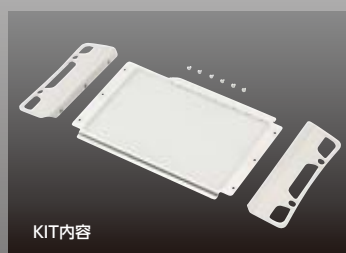

品名	メーカー	車種	年式	品番	価格(税込)	価格(税抜)	材質
ラジエターコアガード	HONDA	レブル250/500	17-23	PRG0055	¥24,200	¥22,000	ステンレス
		CL250/500	23