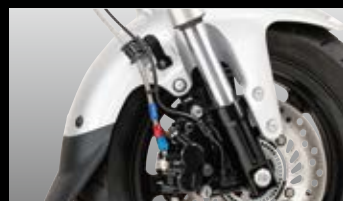

## 車種専用ブレーキホース「スウェッジラインプロ」に HONDA DAX125 2023年モデル ブレーキホースKITをラインナップ

スウェッジライン プロ										
メーカー	車種	年式	タイプ	ステンレス	レッド/ブルー	価格(税込)	価格(税抜)	ステンレスブラック	価格(税込)	価格(税抜)
HONDA	DAX125	23	フロント	STP0054FS	SAP0054FS	¥31,900	¥29,000	BTP0054FS	¥38,280	¥34,800
			リア	STP0054R	SAP0054R	¥12,100	¥11,000	BTP0054R	¥14,520	¥13,200