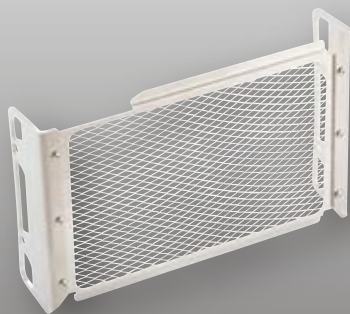

品名	メーカー	車種	年式	品番	価格(税込)	価格(税抜)	材質
ラジエターコアガード	HONDA	レブル250/500	17-23	PRG0055	¥24,200	¥22,000	ステンレス
		CL250/500	23