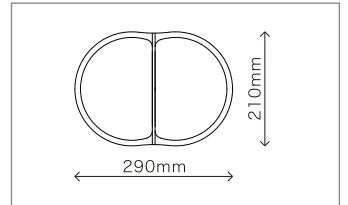

硬い椅子や長時間の
座り疲れを軽減します。

コンパクトサイズ

持ち歩きたくなるA4サイズ。
折りたたむとA5サイズです。

コンパクトで持ち運びのしやすいゲルザブ プニは、様々なシーンでご使用いただけます。

品名	カラー	品番	価格(税込)	価格(税抜)	製品スペック
EFFEX GEL-ZAB×PUNI (ゲルザブ プニ)	黒ごま	EHZ2129GY	¥5,500	¥5,000	サイズ: W290×D210×H14mm 重量: 約0.3kg 素材: ナイロン(黒ごま/抹茶/モカ)、ポリエステル(ソーダ/さくら)、クロロプレンゴム 中材: エクスジェル(合成ゴム)、ウレタンフォーム 裏材: ウレタン合成皮革
	抹茶	EHZ2129KH			
	モカ	EHZ2129BR			
	ソーダ	EHZ2129BL			
	さくら	EHZ2129PK			