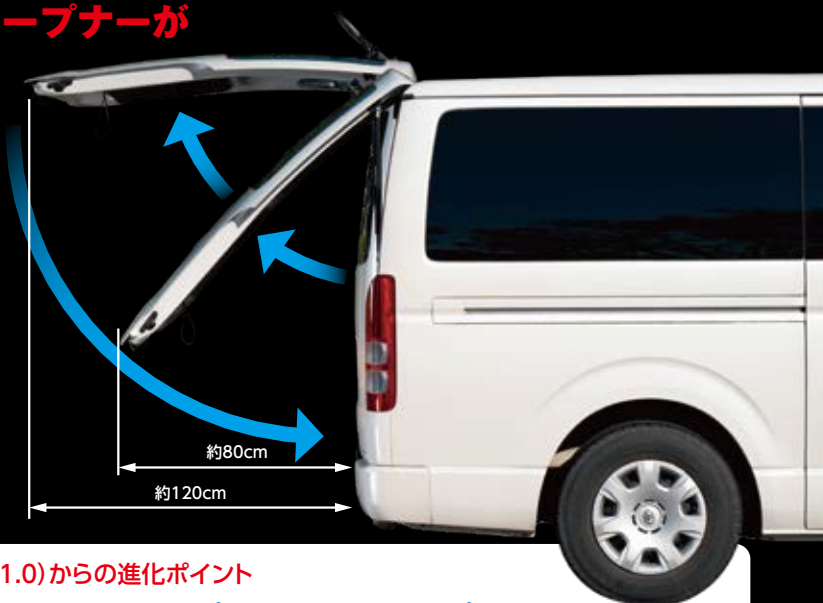

従来品(Ver1.0)からの進化ポイント

- **バックドアを開くときはワンストップ、閉めるときはノンストップ**
  従来品は閉めるときも途中で止まりましたが、閉めるときは一度に閉めたいとのご要望を叶えました。
  ※バックドアを開く際はバンパー端から約80cmの位置で一度止まります。
- **内部ガス圧を約40%アップ**
  ガス圧を高めることで気温の低い冬場の動作性が大きく向上しました。