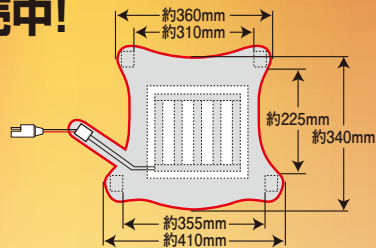

ウォームシートカバー WARM SEAT COVER

GEL-ZABと同時使用可能なシートヒーター
「GEL-ZAB WARM SEAT COVER」

好評発売中!