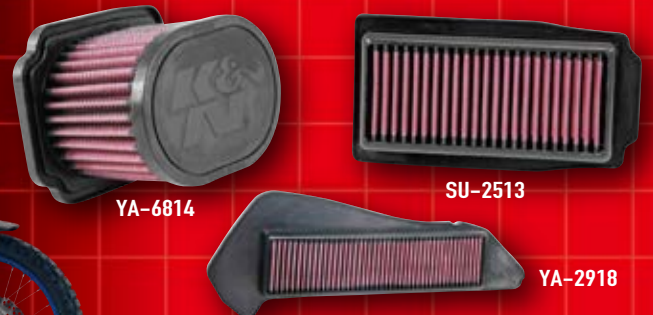

K&Nエアフィルターは、サーキットでの吸気性能、オフロードやアドベンチャーなど悪路における濾過性能、ストリートでの耐久性などシーン毎のニーズをクリアし、長きに渡りカテゴリーを牽引しています。