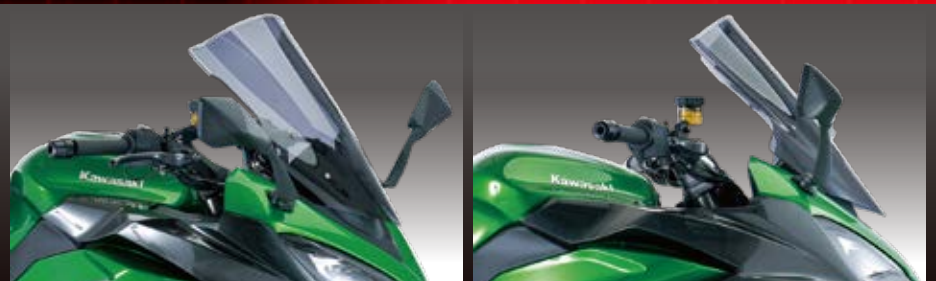

車種	年式	品名	品番	価格(税抜)	JAN
Ninja1000SX	20	スクリーン スモーク	NSP664SCS	¥16,000	4550255418991

業者様向け 販売支援システム 24時間365日利用可能な **PLOT WEB発注システム** 商品・販促等の最新情報を提供、発注や納期を一元管理 **ご利用には登録が必要です**

株式会社 **プロト** PLOTI 検索
https://www.plotonline.com

YouTube
YouTube公式チャンネル
[PLOT CHANNEL]

SOCIAL MEDIA
二輪事業 四輪事業 電動モビリティ事業
f t f 株式会社 PLOTI