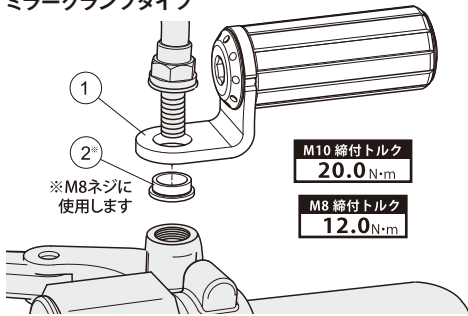

MIRROR CLAMP

ミラークランプタイプ

NO.	部品名称	数量
①	エクステンションバー(ミラークランプ)	1
②	M8 ミラー用アダプタ	1

◆バー全長: 58mm(クランプ可能範囲: 48mm)