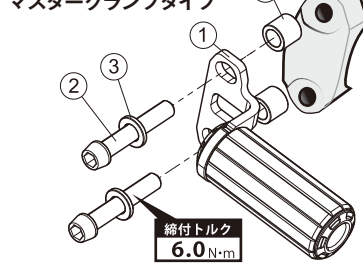

## MIRROR CLAMP

ミラークランプタイプ

NO.	部品名称	数量
①	エクステンションバー(ミラークランプ)	1
②	M8 ミラー用アダプタ	1

◆バー全長: 58mm(クランプ可能範囲: 48mm)

## MASTER CLAMP

マスタークランプタイプ

NO.	部品名称	数量
①	エクステンションバー(マスタークランプ)	1
②	オリジナルキャップスクリュー M6×30	2
③	平ワッシャー	2
④	スペーサー(必要に応じて利用します)	2

◆バー全長: 58mm(クランプ可能範囲: 48mm)

品名	タイプ	カラー	品番	価格(税抜)	JAN
エクステンションバー	ミラークランプ	ブラック	① PEB0011	¥2,500	4550255381172
		ガンメタ	② PEB0012		4550255381189
		レッド	③ PEB0013		4550255381196
	マスタークランプ	ブラック	④ PEB0021	¥2,700	4550255381202
		ガンメタ	⑤ PEB0022		4550255381219
		レッド	⑥ PEB0023		4550255381226